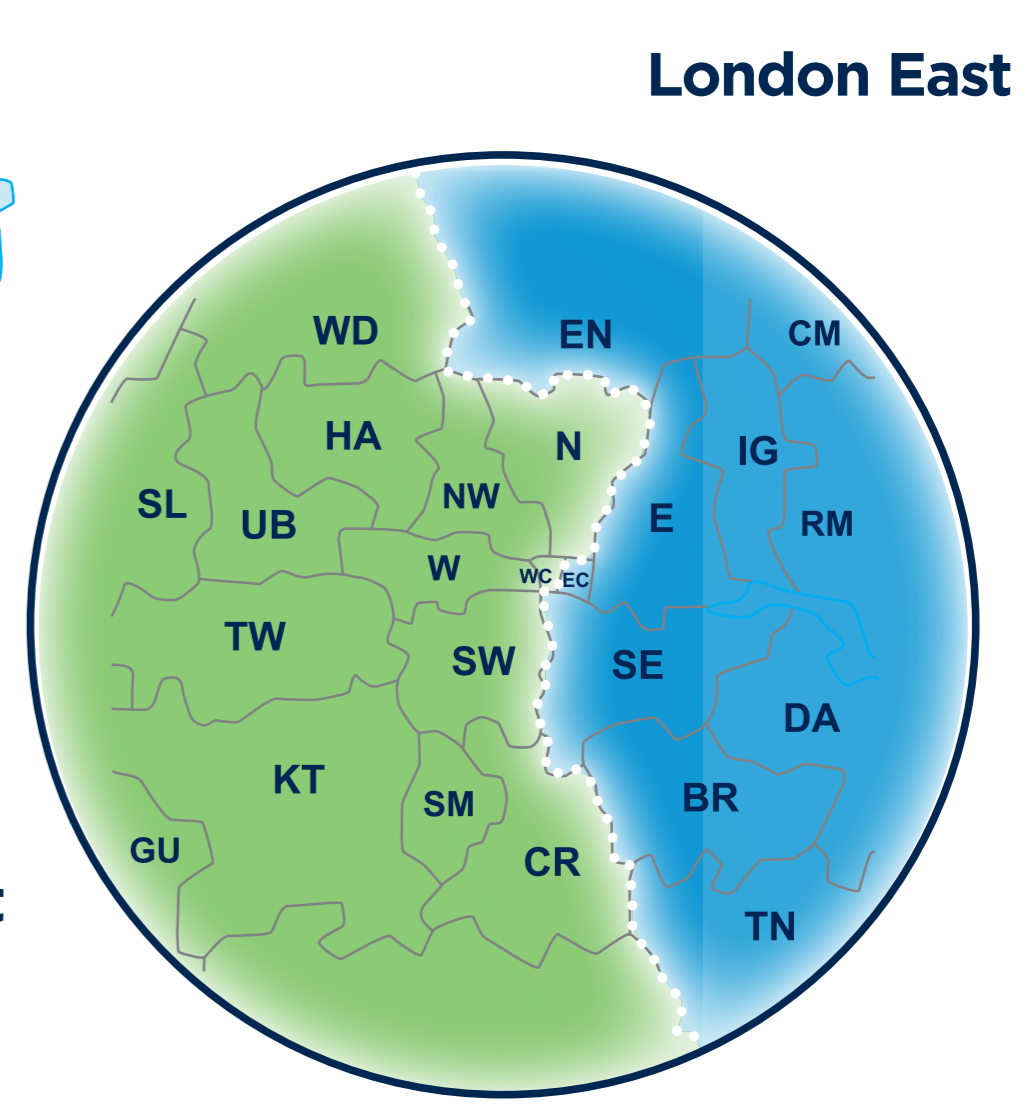

Dan George
Regional Façade Manager
+44 (0) 7880 232 156
dan.george@siderise.com

London West